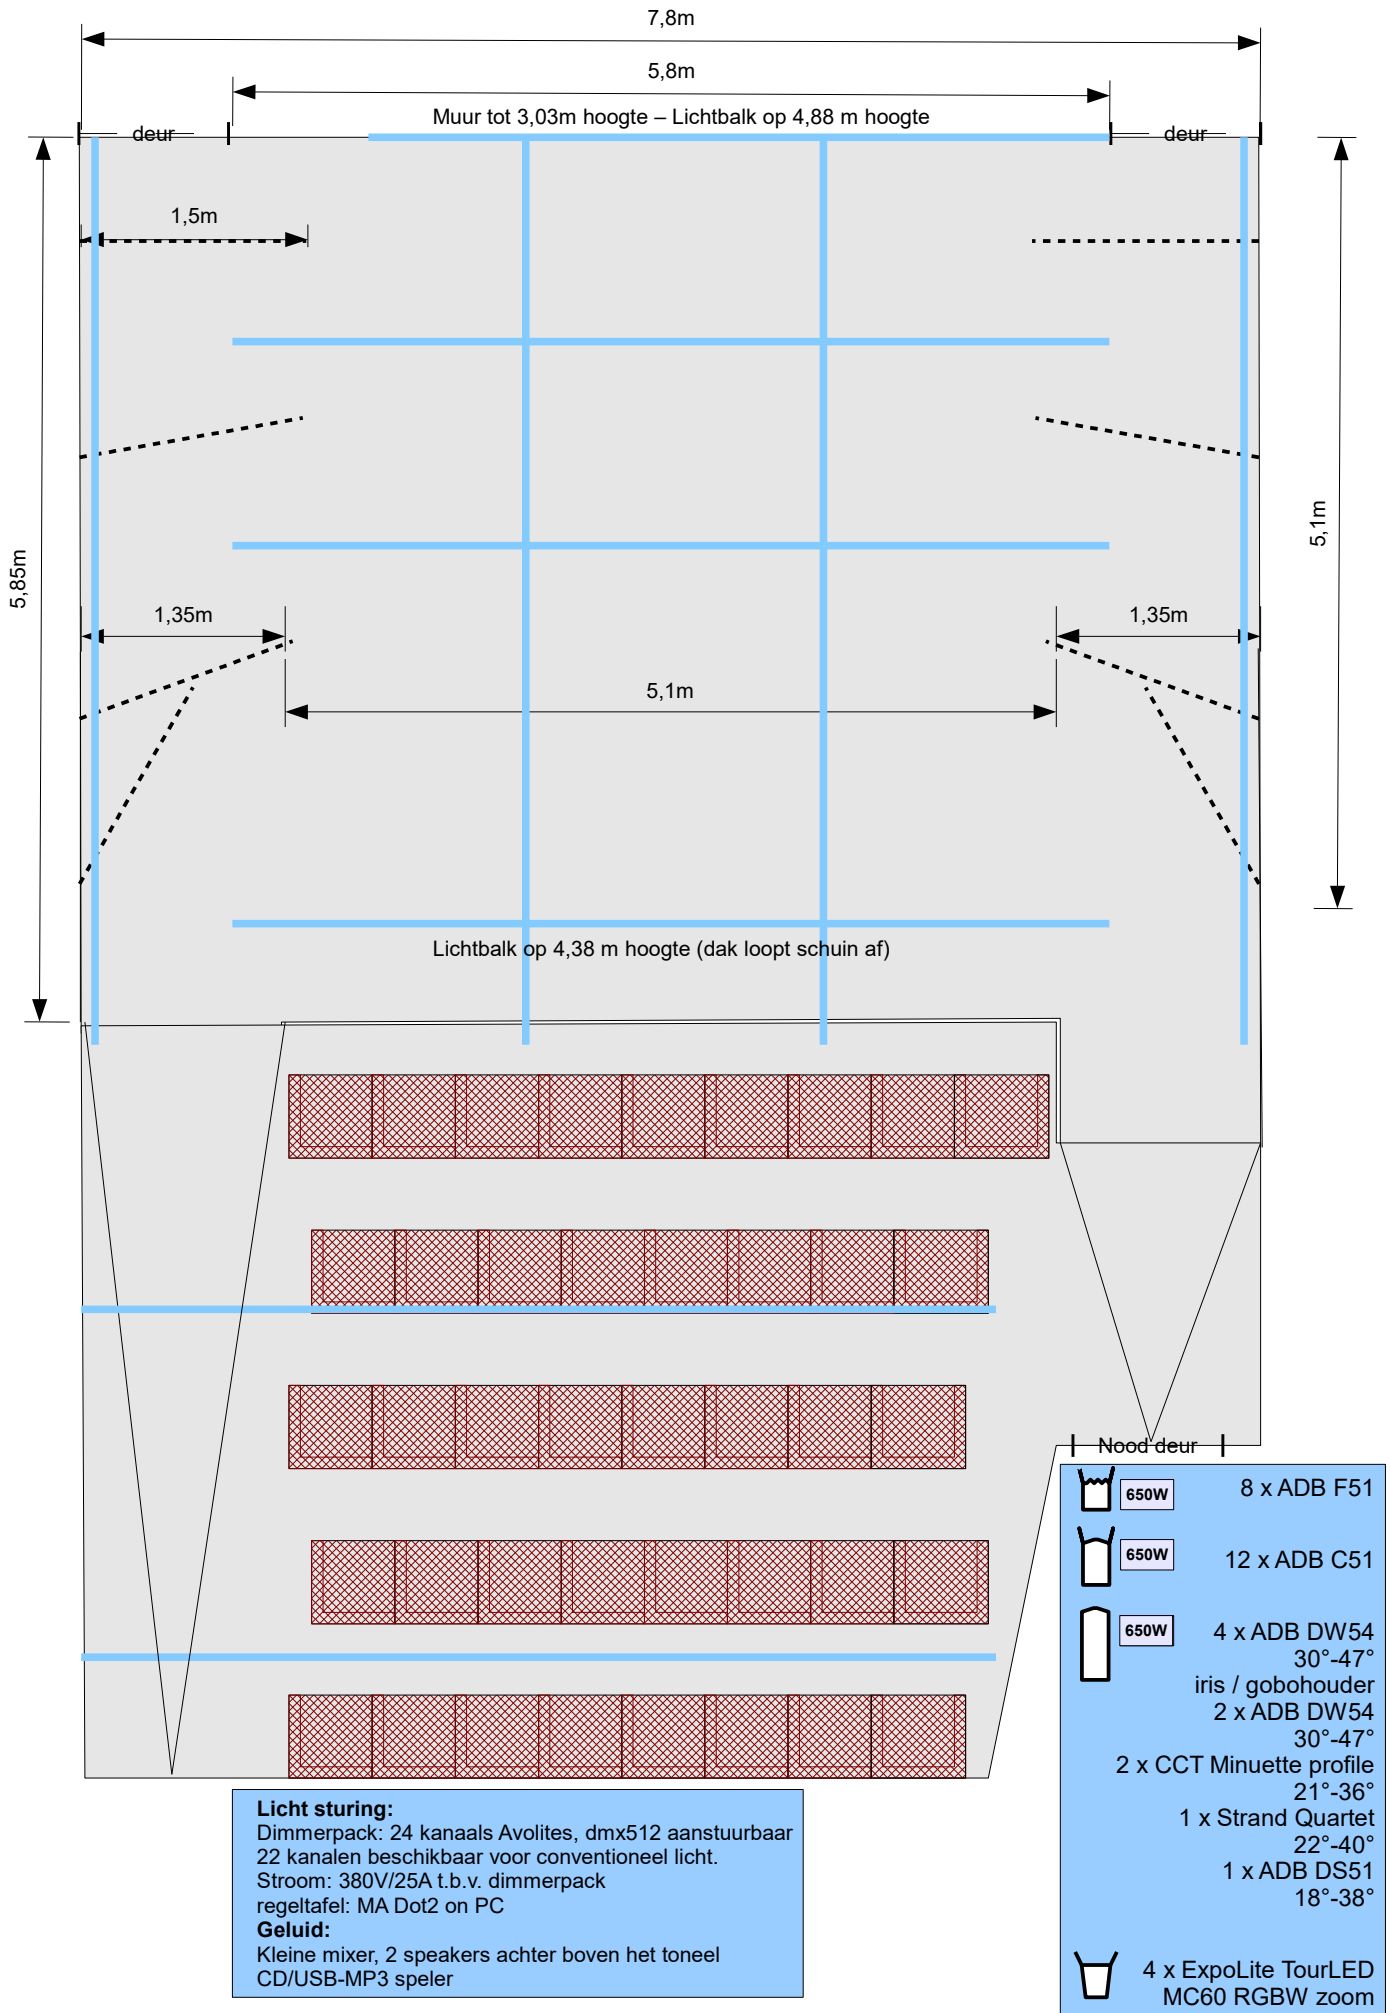

Zaal en toneelvloer Theater De Hasselbak

Theater De Hasselbak 'standaard' Lichtplan

008	Dark Salmon
010	Medium Yellow
027	Medium Red
068	Sky Blue
100	Spring Yellow
102	Light amber
103	Straw
106	Primary Red
115	Peacock Blue
117	Steel Blue
118	Light Blue
119	Dark Blue
124	Dark Green
126	Mauve
129	Heavy Frost
151	Gold tint
154	Pale Rose
158	Deep Orange
170	Deep Lavender
197	Alice Blue
201	Full CT Blue
202	Half CT Blue
205	Half CT Orange
221	Blue Frost
224	Daylight Blue Frost
244	Lee Plus Green
325	Mallard Green
343	Special Med. Lavender

Licht sturing:
 Dimmerpack: 24 kanaals Avolites, dmx512 aanstuurbaar
 22 kanalen beschikbaar voor conventioneel licht.
 Stroom: 380V/25A t.b.v. dimmerpack
 regeltafel: MA Dot2 on PC
Geluid:
 Kleine mixer, 2 speakers achter boven het toneel
 CD/USB-MP3 speler

-  650W 8 x ADB F51
-  650W 12 x ADB C51
-  650W 4 x ADB DW54
30°-47°
iris / gobohouder
- 2 x ADB DW54
30°-47°
- 2 x CCT Minuette profile
21°-36°
- 1 x Strand Quartet
22°-40°
- 1 x ADB DS51
18°-38°
-  4 x ExpoLite TourLED
MC60 RGBW zoom