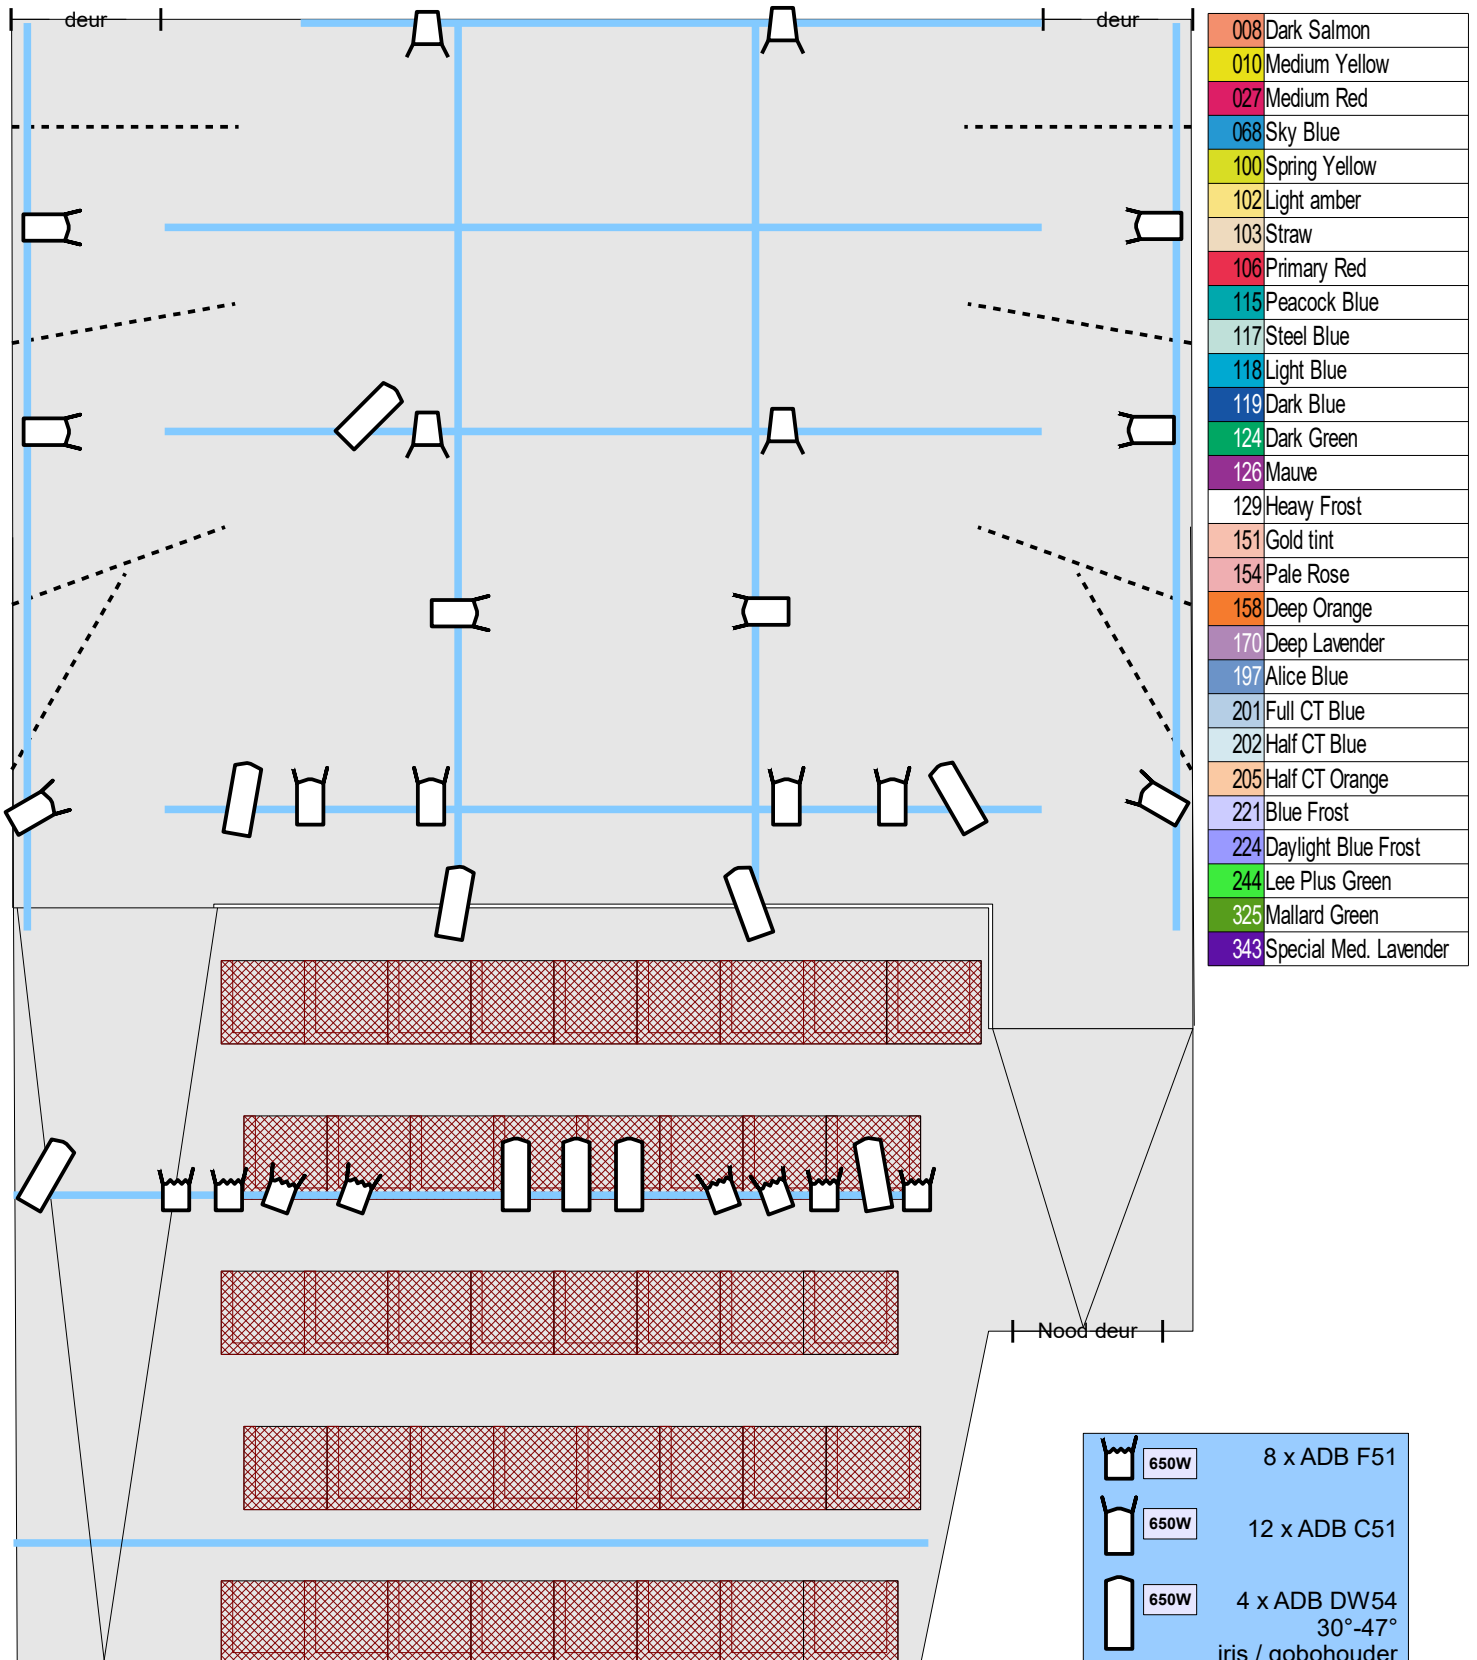

Zaal en toneelvloer Theater De Hasselbak

Theater De Hasselbak 'standaard' Lichtplan

008	Dark Salmon
010	Medium Yellow
027	Medium Red
068	Sky Blue
100	Spring Yellow
102	Light amber
103	Straw
106	Primary Red
115	Peacock Blue
117	Steel Blue
118	Light Blue
119	Dark Blue
124	Dark Green
126	Mauve
129	Heavy Frost
151	Gold tint
154	Pale Rose
158	Deep Orange
170	Deep Lavender
197	Alice Blue
201	Full CT Blue
202	Half CT Blue
205	Half CT Orange
221	Blue Frost
224	Daylight Blue Frost
244	Lee Plus Green
325	Mallard Green
343	Special Med. Lavender

Licht sturing:
 Dimmerpack: 24 kanaals Avolites, dmx512 aanstuurbaar
 22 kanalen beschikbaar voor conventioneel licht.
 Stroom: 380V/25A t.b.v. dimmerpack
 regeltafel: MA Dot2 on PC
Geluid:
 Kleine mixer, 2 speakers achter boven het toneel
 CD/USB-MP3 speler

-  650W 8 x ADB F51
-  650W 12 x ADB C51
-  650W 4 x ADB DW54
30°-47°
iris / gobohouder
- 2 x ADB DW54
30°-47°
- 2 x CCT Minuette profile
21°-36°
- 1 x Strand Quartet
22°-40°
- 1 x ADB DS51
18°-38°
-  4 x ExpoLite TourLED
MC60 RGBW zoom