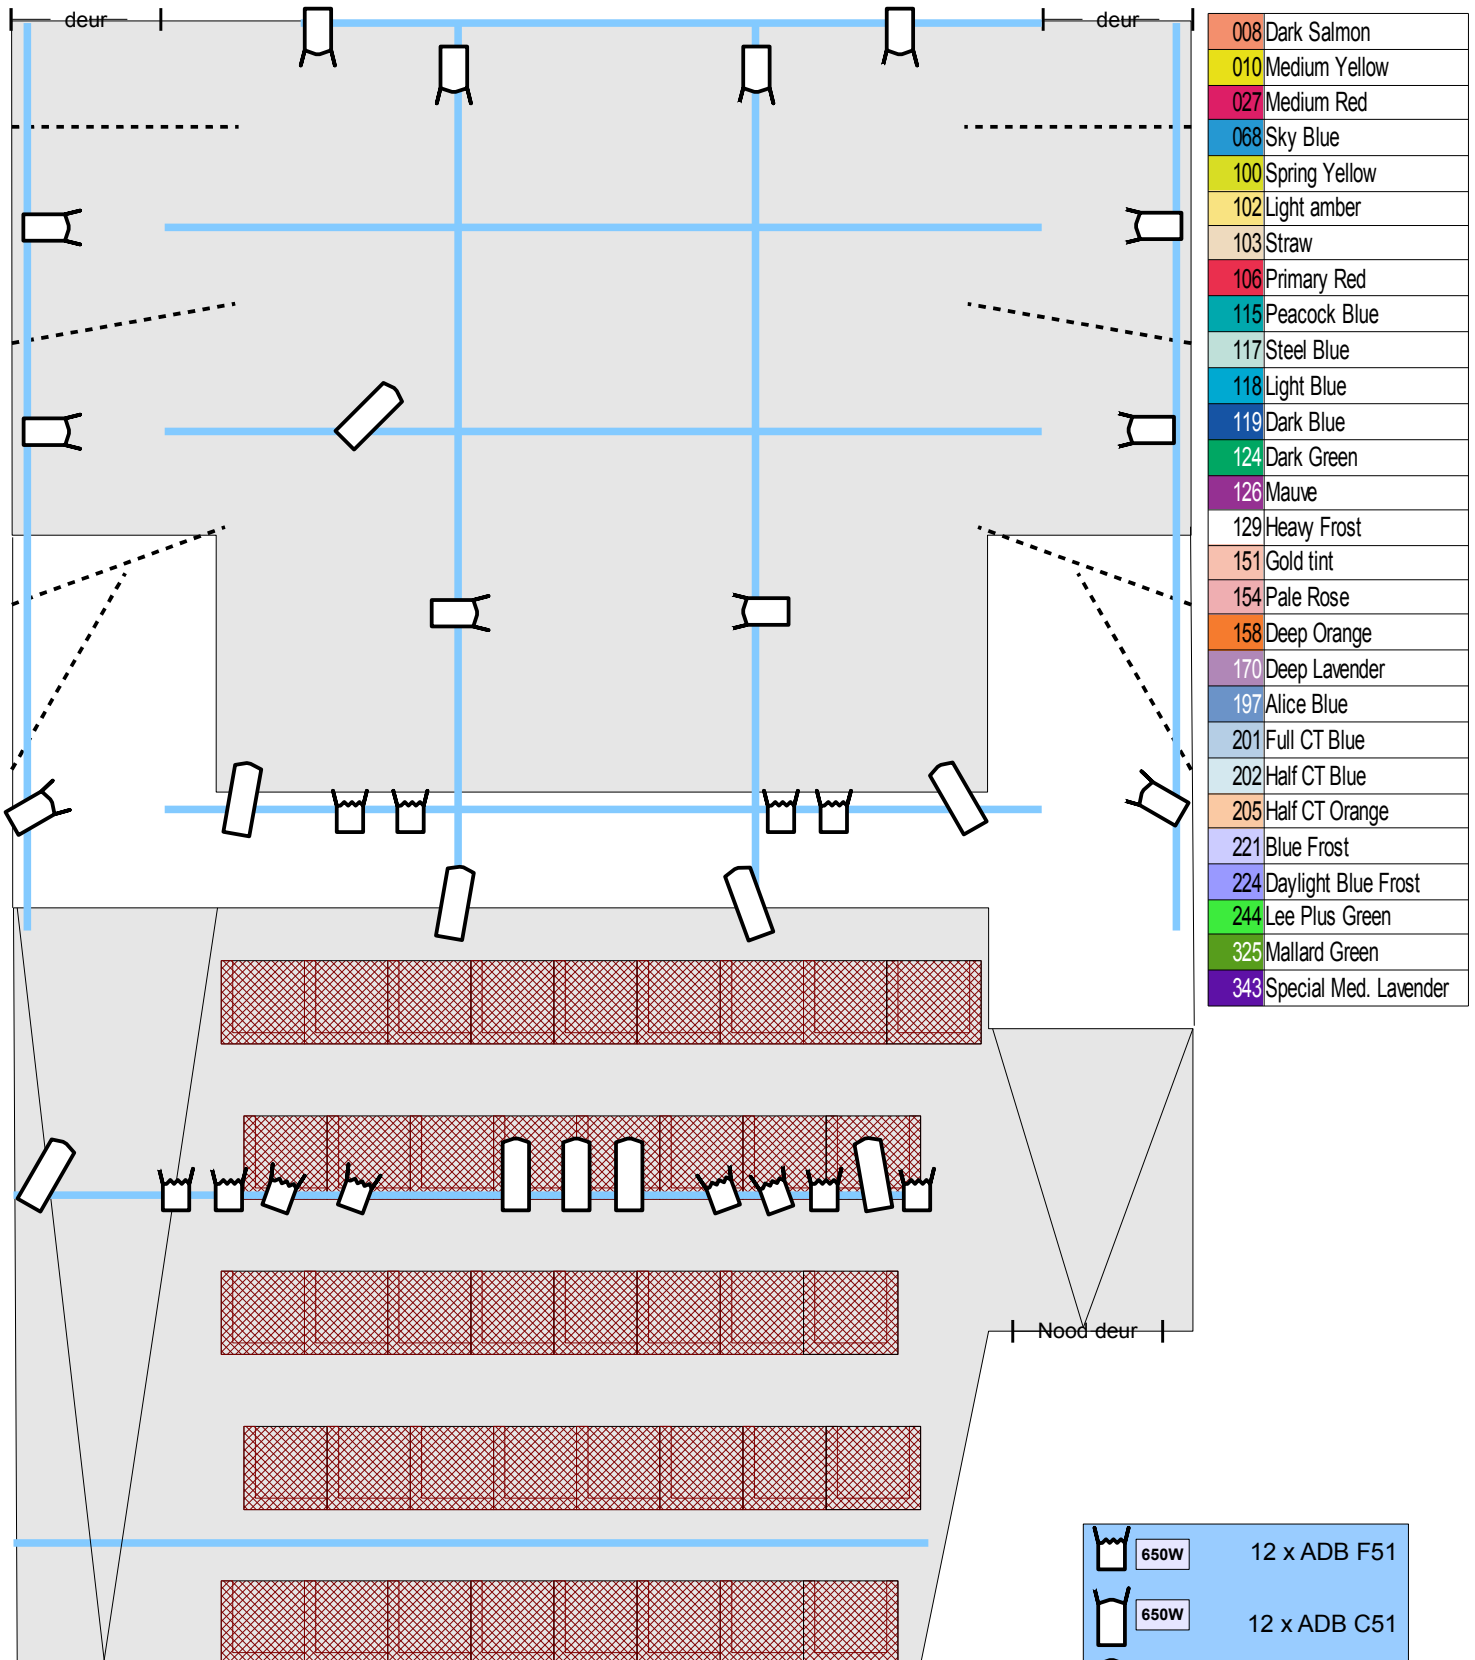

Zaal en toneelvloer Theater De Hasselbak

Licht sturing:

Dimmerpack: 24 kanaals Avolites, dmx512 aanstuurbaar.
 Stroom: 380V/25A t.b.v. dimmerpack
 regeltafel: Tango 48 of computer met Theater & Co Lichtsturing software

Geluid:

Kleine mixer, 2 speakers achter boven het toneel
 dubbele dj-cd speler en mediaplayer op computer.

	650W	12 x ADB F51
	650W	12 x ADB C51
	650W	4 x ADB DW54 30°-47° iris / gobohouder
		2 x ADB DW54 30°-47°
		2 x CCT Minuette profiel 21°-36°
		1 x Strand Quartet 22°-40°
		1 x ADB DS51 18°-38°

Theater De Hasselbak 'standaard' Lichtplan

008	Dark Salmon
010	Medium Yellow
027	Medium Red
068	Sky Blue
100	Spring Yellow
102	Light amber
103	Straw
106	Primary Red
115	Peacock Blue
117	Steel Blue
118	Light Blue
119	Dark Blue
124	Dark Green
126	Mauve
129	Heavy Frost
151	Gold tint
154	Pale Rose
158	Deep Orange
170	Deep Lavender
197	Alice Blue
201	Full CT Blue
202	Half CT Blue
205	Half CT Orange
221	Blue Frost
224	Daylight Blue Frost
244	Lee Plus Green
325	Mallard Green
343	Special Med. Lavender

Licht sturing:
 Dimmerpack: 24 kanaals Avolites, dmx512 aanstuurbaar.
 Stroom: 380V/25A t.b.v. dimmerpack
 regeltafel: Tango 48 of computer met Theater & Co Lichtsturing software
Geluid:
 Kleine mixer, 2 speakers achter boven het toneel
 dubbele dj-cd speler en mediaplayer op computer.