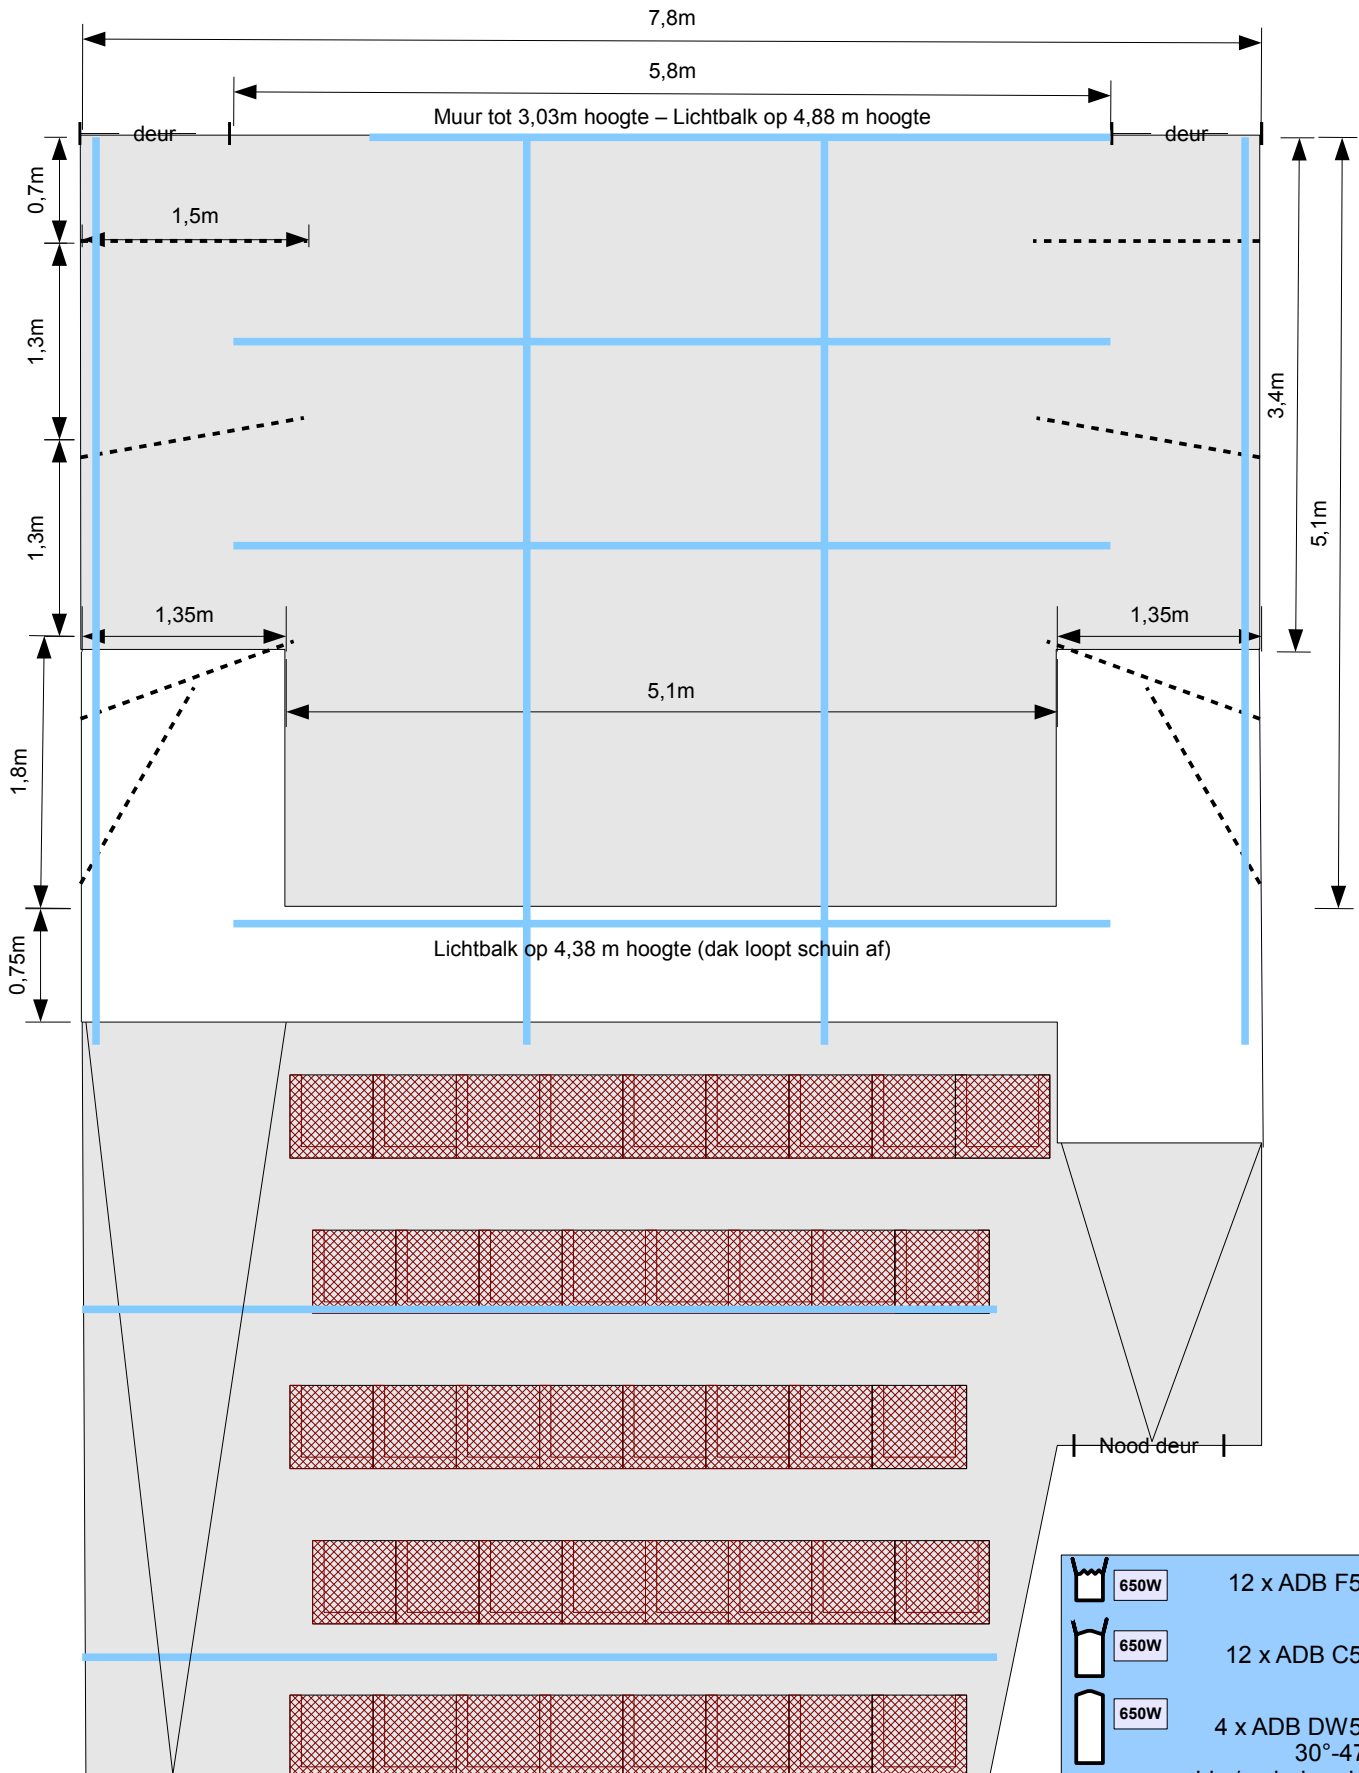

Zaal en toneelvloer Theater De Hasselbak

Licht sturing:

Dimmerpack: 24 kanaals Avolites, dmx512 aanstuurbaar.
 Stroom: 380V/25A t.b.v. dimmerpack
 regeltafel: Tango 48 of computer met Theater & Co Lichtsturing software

Geluid:

Kleine mixer, 2 speakers achter boven het toneel
 dubbele dj-cd speler en mediaplayer op computer.

	650W	12 x ADB F51
	650W	12 x ADB C51
	650W	4 x ADB DW54 30°-47° iris / gobohouder
		2 x ADB DW54 30°-47°
		2 x CCT Minuette profiel 21°-36°
		1 x Strand Quartet 22°-40°
		1 x ADB DS51 18°-38°

Theater De Hasselbak 'standaard' Lichtplan

008	Dark Salmon
010	Medium Yellow
027	Medium Red
068	Sky Blue
100	Spring Yellow
102	Light amber
103	Straw
106	Primary Red
115	Peacock Blue
117	Steel Blue
118	Light Blue
119	Dark Blue
124	Dark Green
126	Mauve
129	Heavy Frost
151	Gold tint
154	Pale Rose
158	Deep Orange
170	Deep Lavender
197	Alice Blue
201	Full CT Blue
202	Half CT Blue
205	Half CT Orange
221	Blue Frost
224	Daylight Blue Frost
244	Lee Plus Green
325	Mallard Green
343	Special Med. Lavender

Licht sturing:
 Dimmerpack: 24 kanaals Avolites, dmx512 aanstuurbaar.
 Stroom: 380V/25A t.b.v. dimmerpack
 regeltafel: Tango 48 of computer met Theater & Co Lichtsturing software
Geluid:
 Kleine mixer, 2 speakers achter boven het toneel
 dubbele dj-cd speler en mediaplayer op computer.