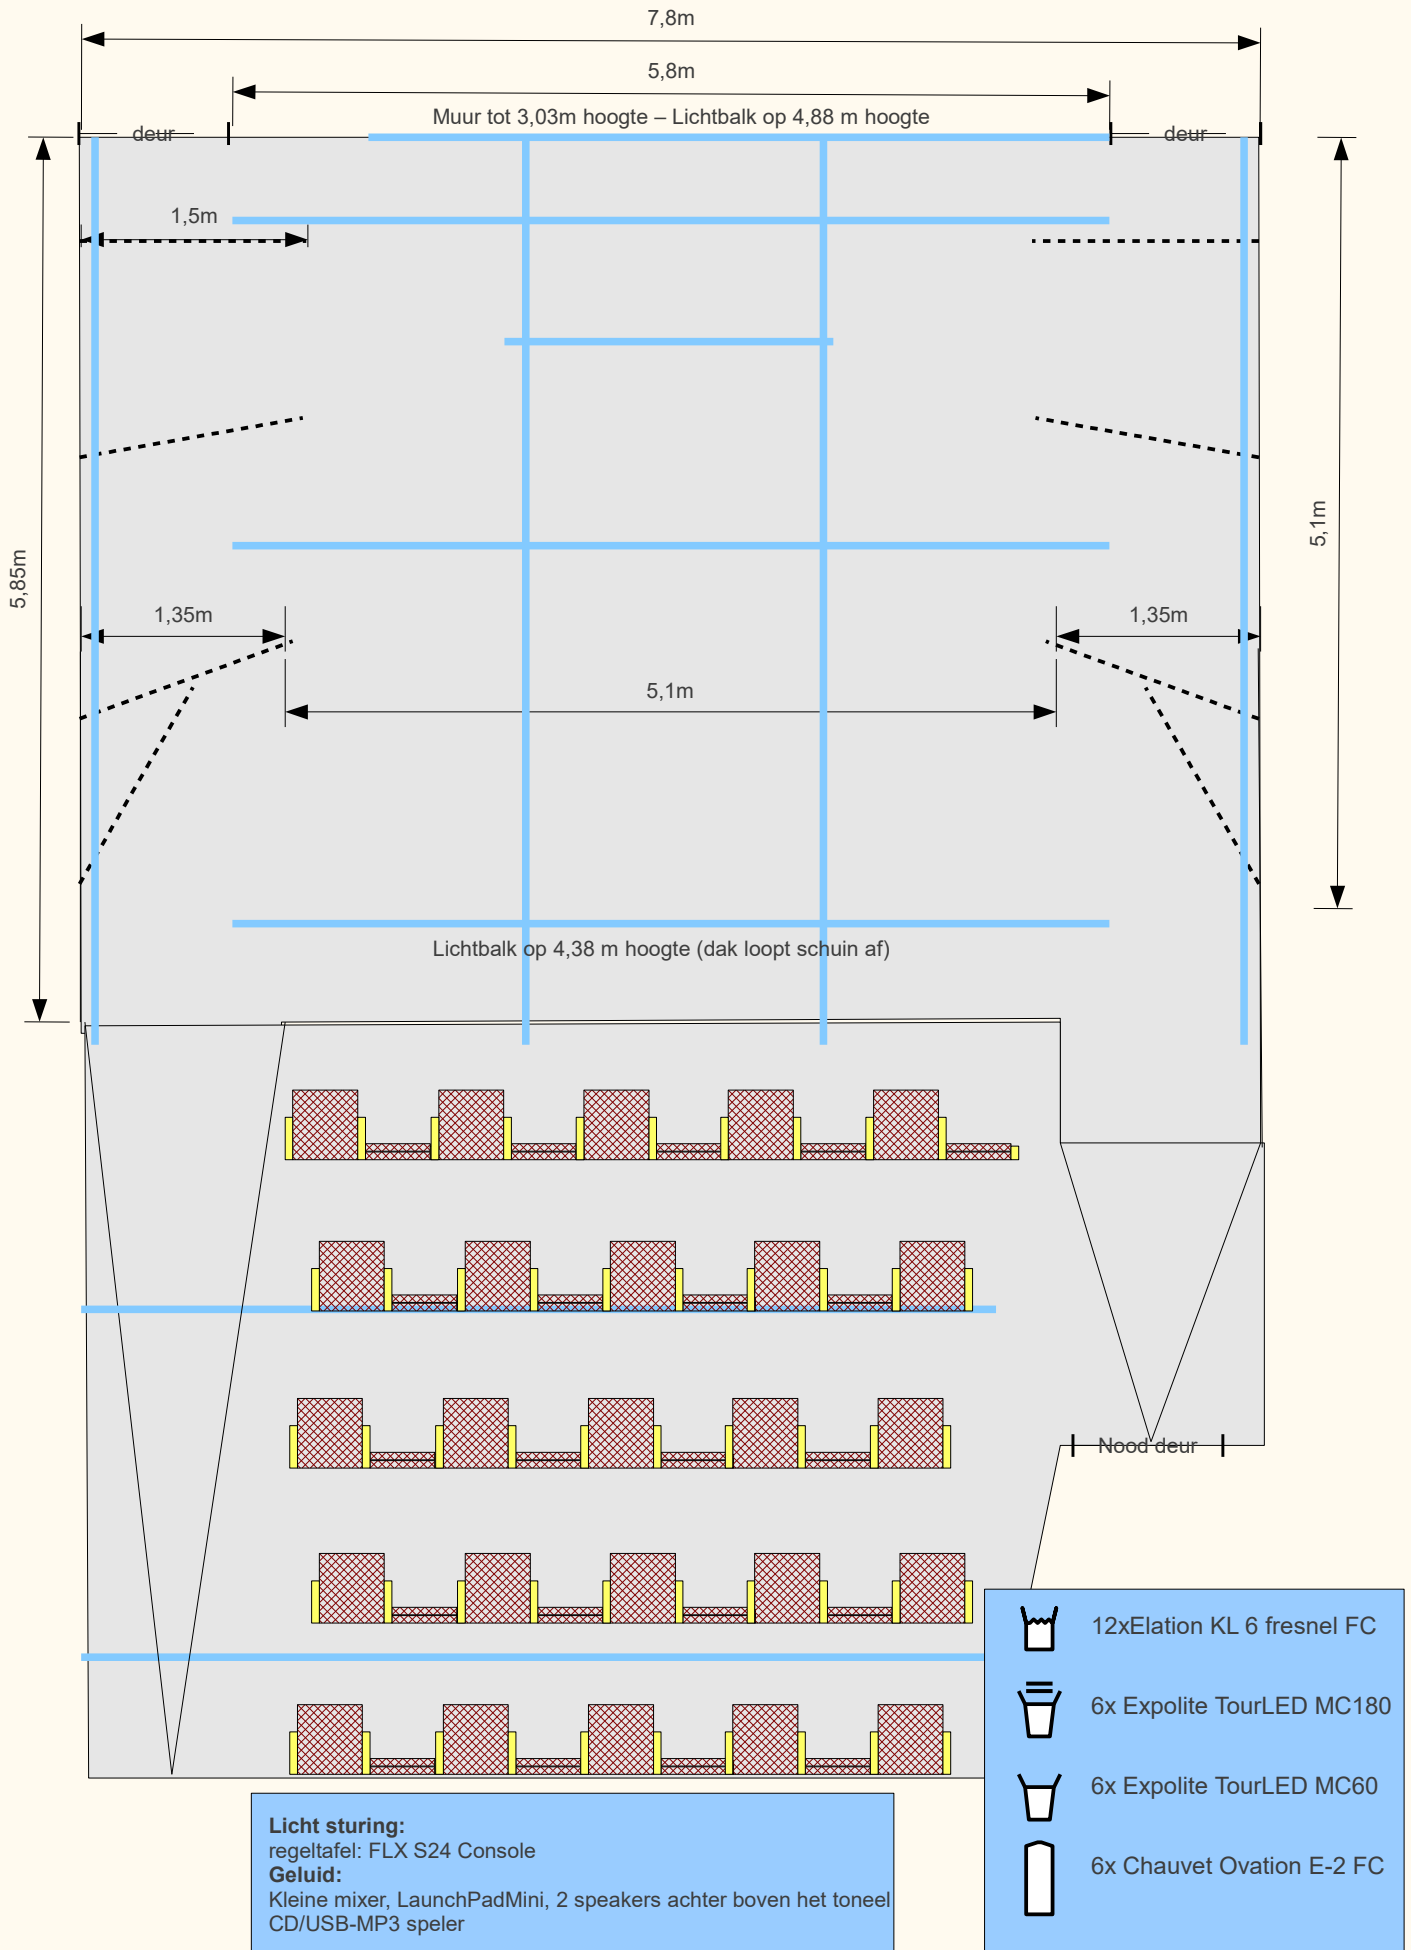

Zaal en toneelvloer Theater De Hasselbak

Theater De Hasselbak 'standaard' Lichtplan

Licht sturing:
 regeltafel: FLX S24 Console
Geluid:
 Kleine mixer, LaunchPadMini, 2 speakers achter boven het toneel
 CD/USB-MP3 speler

-  12x Elation KL 6 fresnel FC
-  6x Expolite TourLED MC180
-  6x Expolite TourLED MC60
-  6x Chauvet Ovation E-2 FC