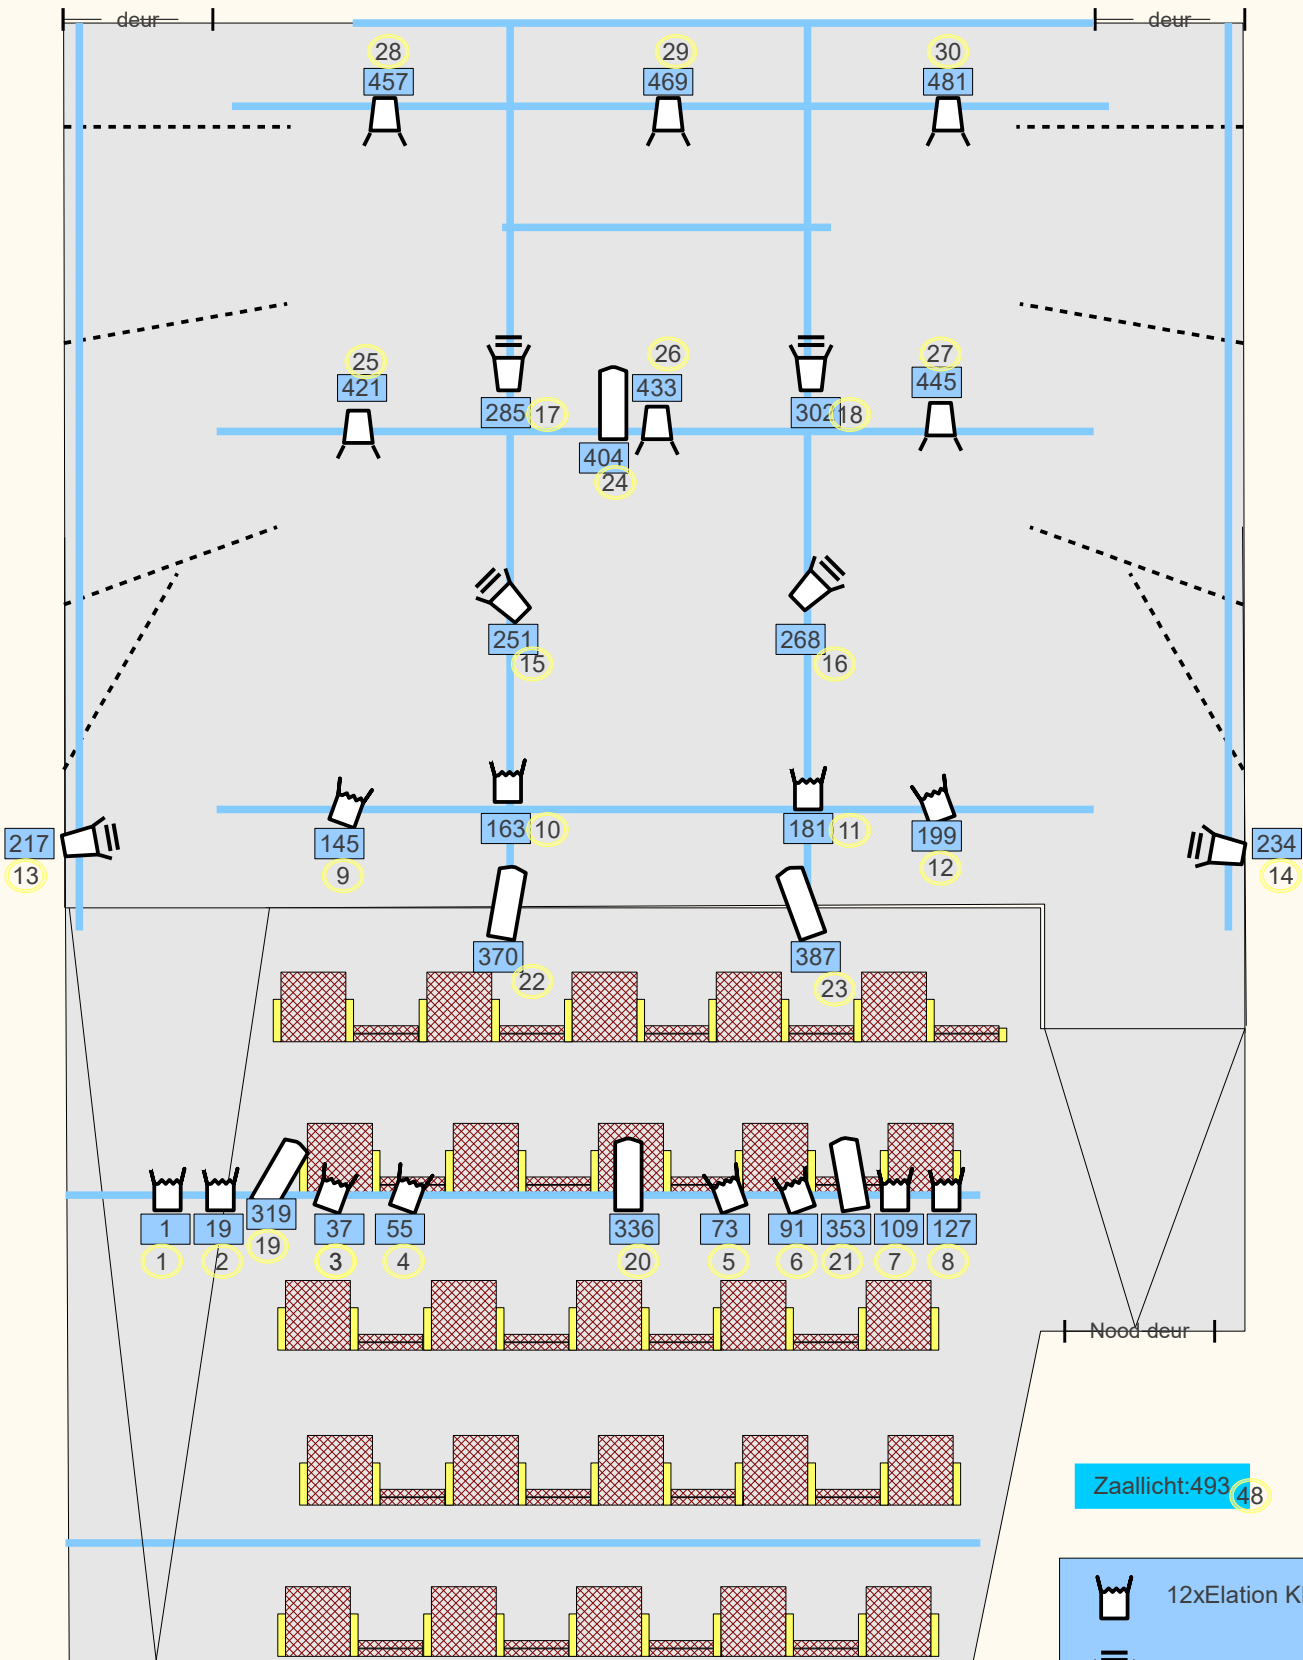

Zaal en toneelvloer Theater De Hasselbak

Theater De Hasselbak 'standaard' Lichtplan

Licht sturing:
 regeltafel: FLX S24 Console
Geluid:
 Kleine mixer, LaunchPadMini, 2 speakers achter boven het toneel
 CD/USB-MP3 speler

-  12x Elation KL 6 fresnel FC
-  6x Expolite TourLED MC180
-  6x Expolite TourLED MC60
-  6x Chauvet Ovation E-2 FC