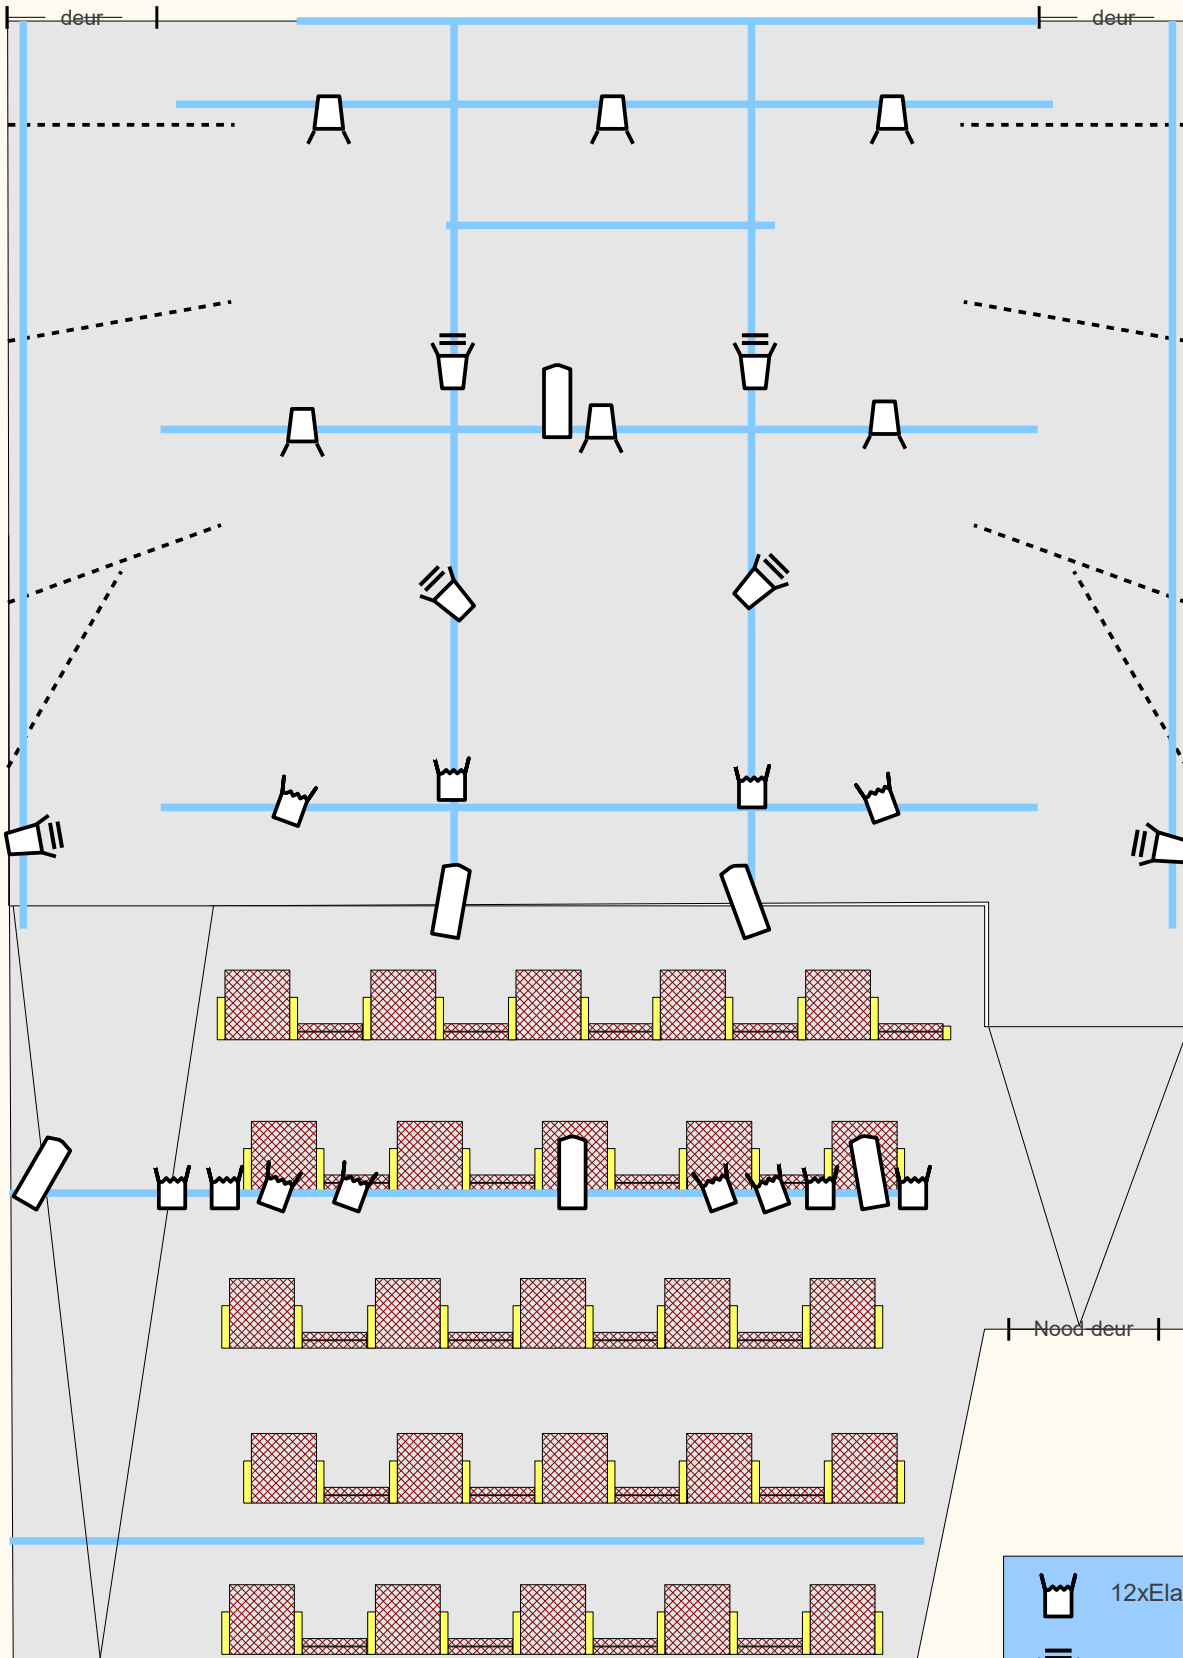

# Zaal en toneelvloer Theater De Hasselbak

# Theater De Hasselbak 'standaard' Lichtplan

**Licht sturing:**  
 regeltafel: FLX S24 Console  
**Geluid:**  
 Kleine mixer, LaunchPadMini, 2 speakers achter boven het toneel  
 CD/USB-MP3 speler

-  12x Elation KL 6 fresnel FC
-  6x Expolite TourLED MC180
-  6x Expolite TourLED MC60
-  6x Chauvet Ovation E-2 FC