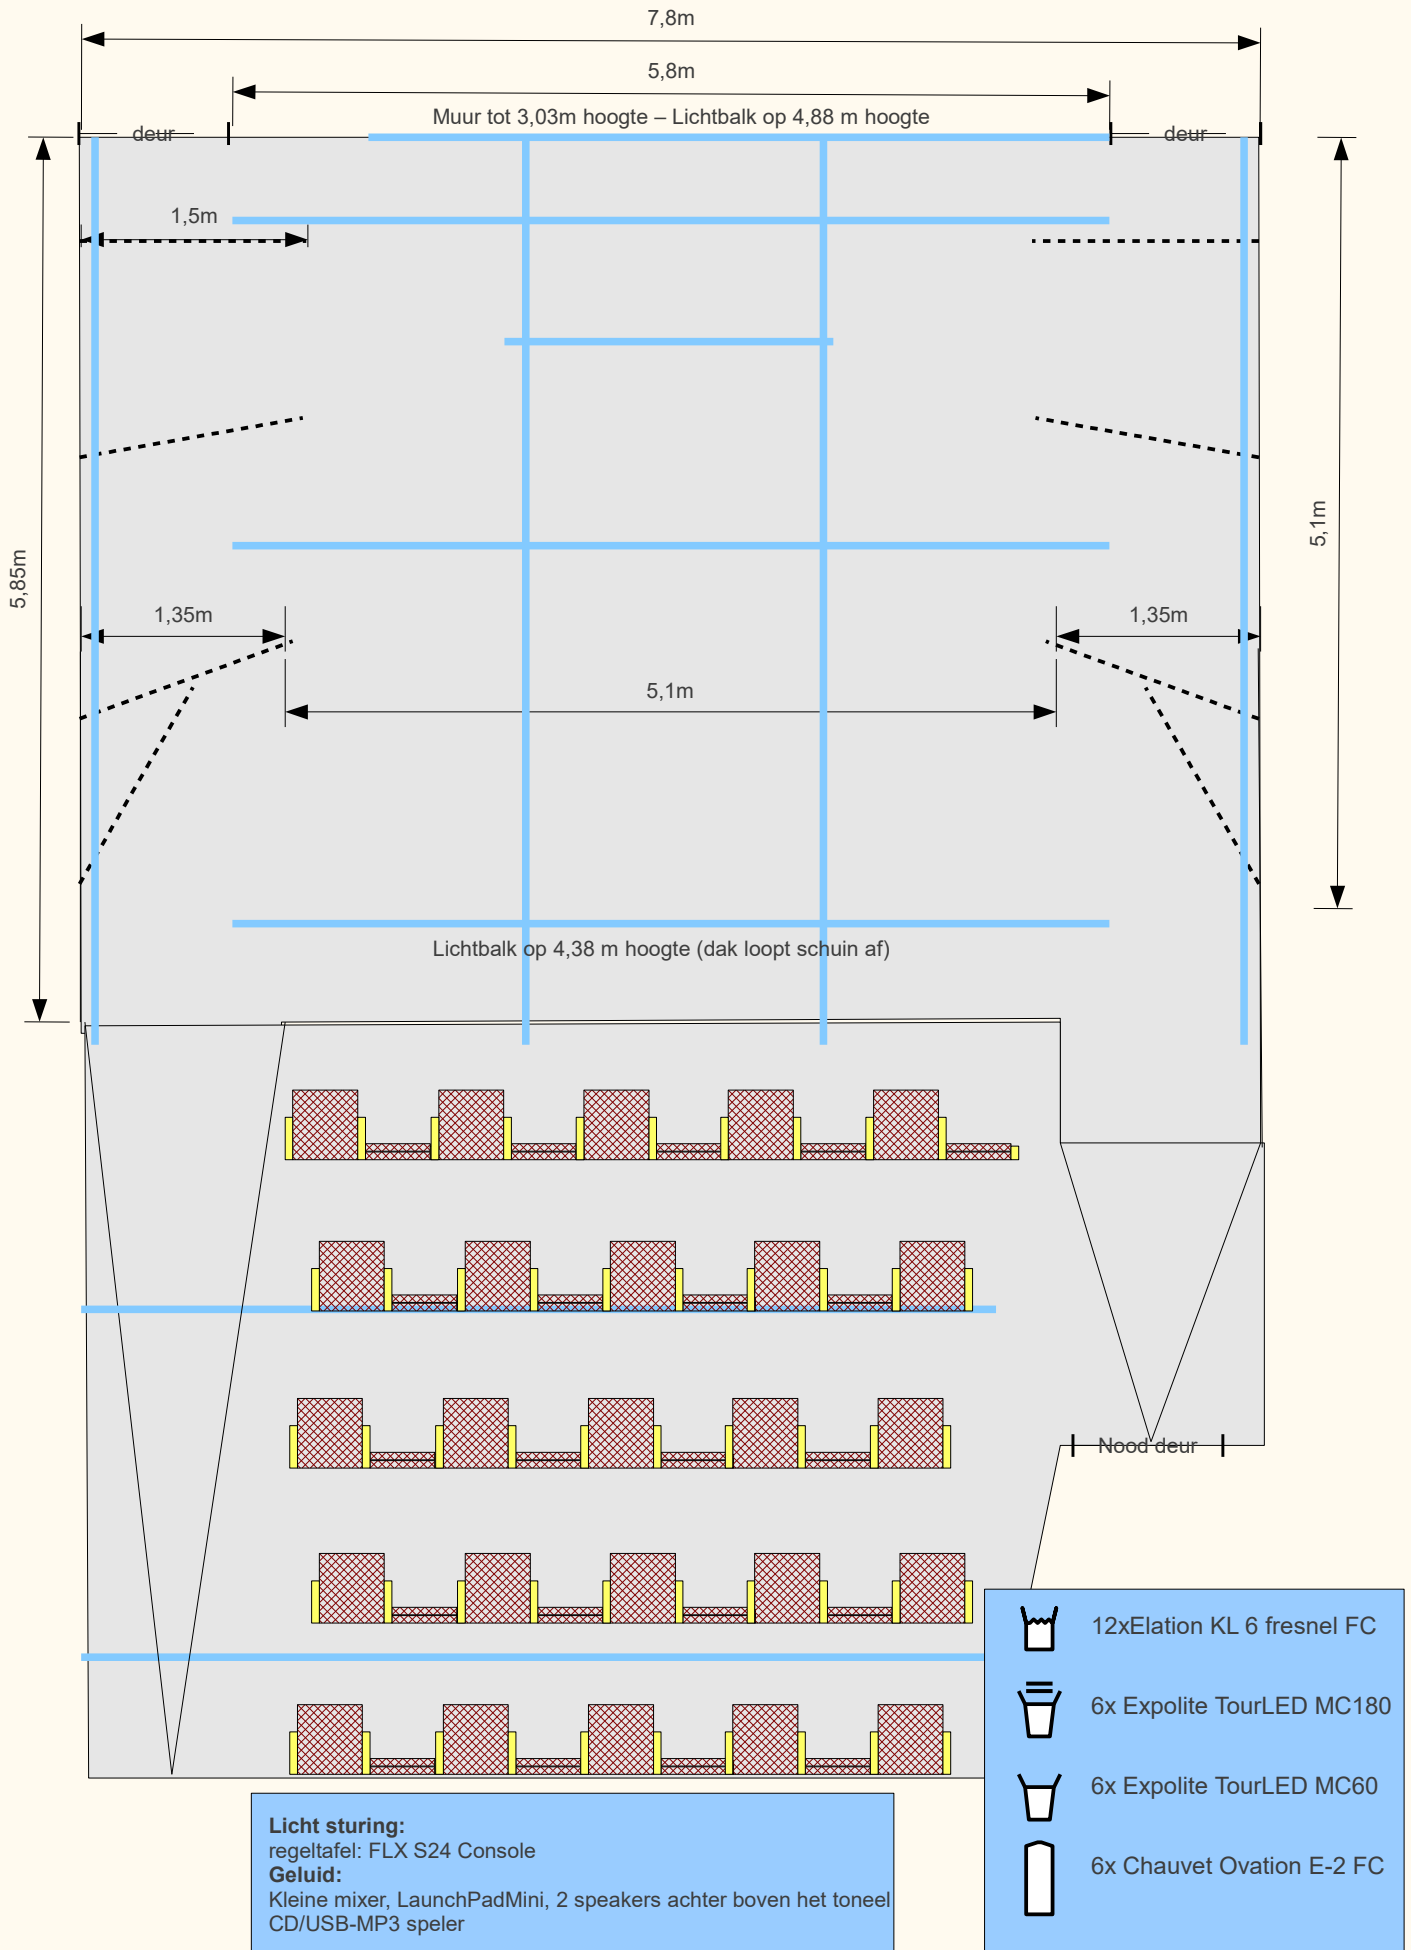

# Zaal en toneelvloer Theater De Hasselbak

# Theater De Hasselbak 'standaard' Lichtplan

**Licht sturing:**  
 regeltafel: FLX S24 Console  
**Geluid:**  
 Kleine mixer, LaunchPadMini, 2 speakers achter boven het toneel  
 CD/USB-MP3 speler

-  12x Elation KL 6 fresnel FC
-  6x Expolite TourLED MC180
-  6x Expolite TourLED MC60
-  6x Chauvet Ovation E-2 FC